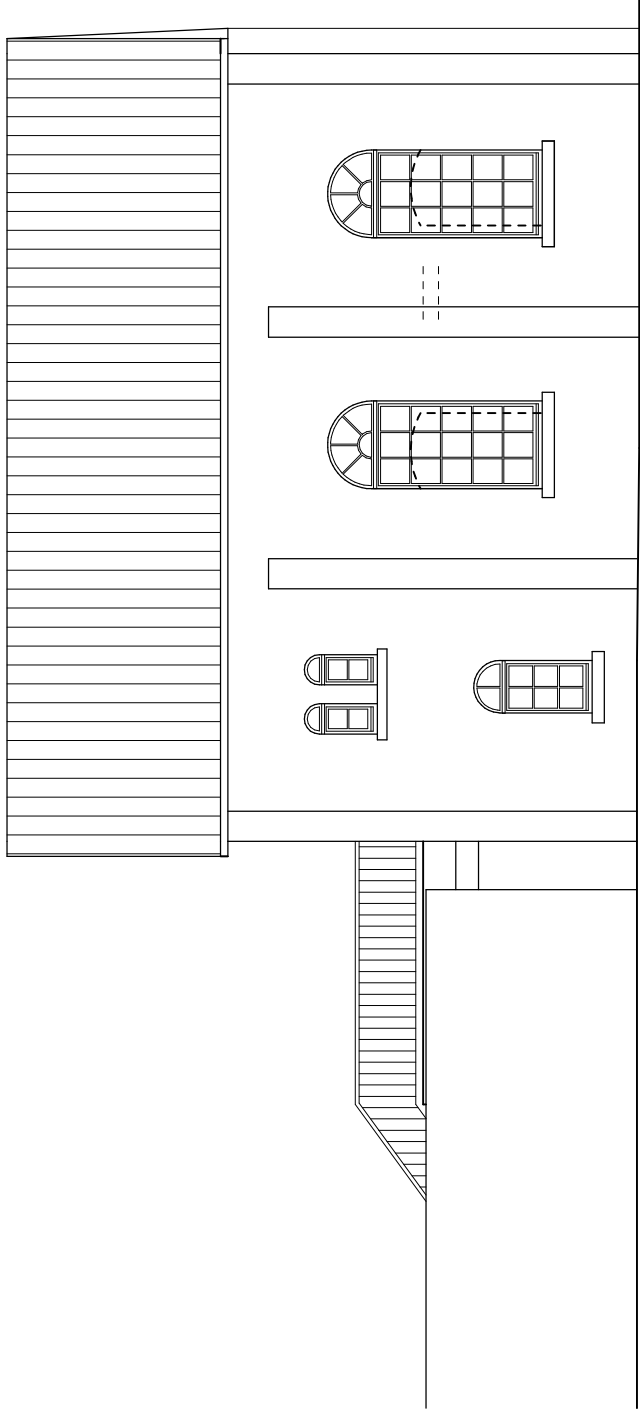

Ansicht von Osten

Ansicht von Süden

Ansicht von Norden

	Ingenieurbüro Wehmeyer Meiser Straße 13 31675 Bückeburg OT Warber Internet: www.bauing-wehmeyer.de		Tel.: 05722/9590-0 Fax: 05722/9590-50 E-Mail: info@bauing-wehmeyer.de
	Bauvorhaben / Bauort : Umnutzung der ehem. Synagoge mit Anbau Niedernstraße 19, 31655 Stadthagen		
Bauherr/in : Förderverein ehem. Synagoge e.V. Rathauspassage 1, 31655 Stadthagen			
Bauteil : Ansicht Ost, Süd und Nord			
Projektnr.: 92685	Datum : 27.02.2014	Plan-Nr. : A 2.4	
Maßstab : 1 : 100	Gezeichnet:		