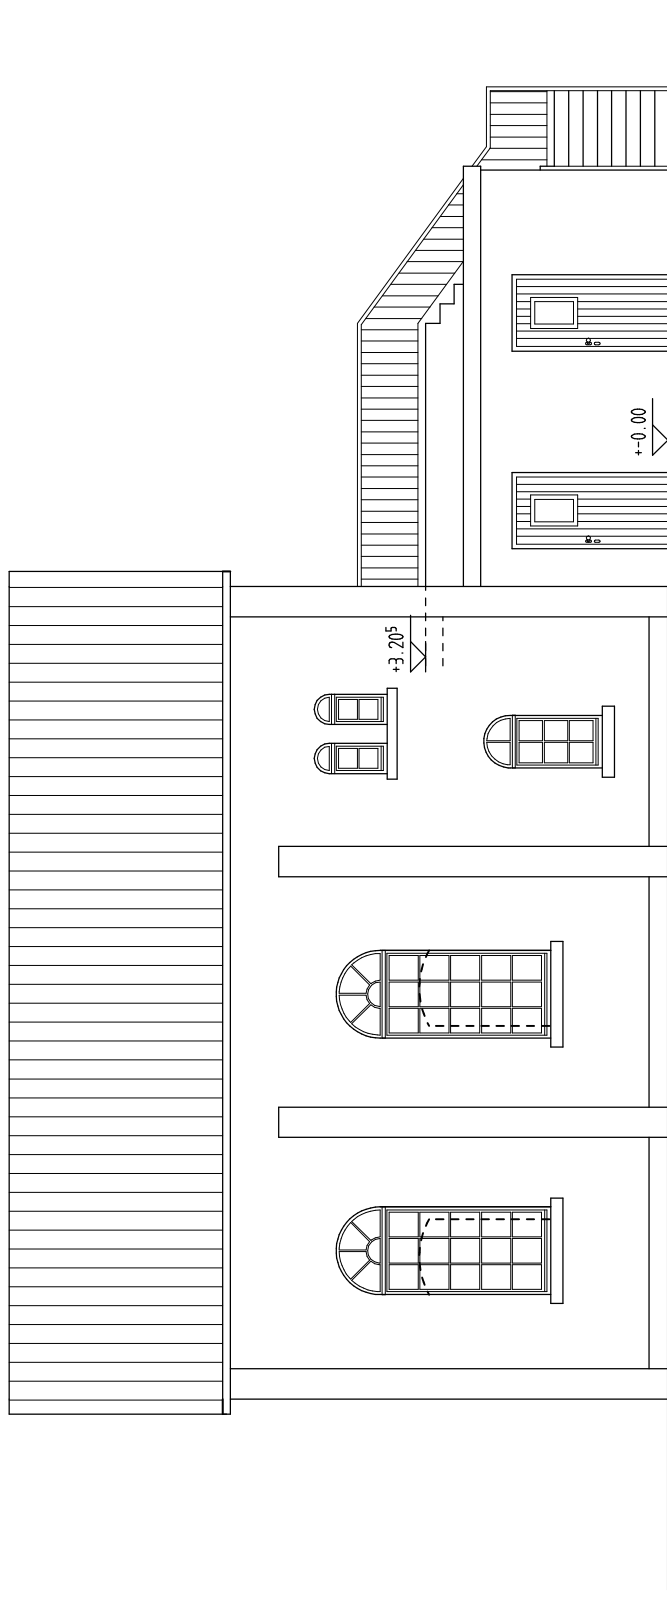

Ansicht von Osten

Ansicht von Süden

Ansicht von Norden

	Ingenieurbüro Wehmeyer Meiser Straße 13 31675 Bückeburg OT Warber Internet: www.bauing-wehmeyer.de		Tel.: 05722/9590-0 Fax: 05722/9590-50 E-Mail: info@bauing-wehmeyer.de
	Bauvorhaben / Bauort : Umnutzung der ehem. Synagoge mit Anbau Niedernstraße 19, 31655 Stadthagen		
Bauherr/in : Förderverein ehem. Synagoge e.V. Rathauspassage 1, 31655 Stadthagen			
Bauteil : Ansicht Ost, Süd und Nord			
Projektnr.: 92685	Datum : 27.02.2014	Plan-Nr. : A 2.4	
Maßstab : 1 : 100	Gezeichnet:		